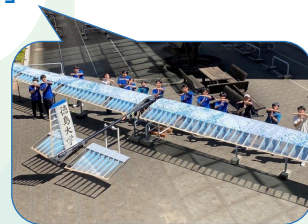

お問
合せ

国立大学法人 徳島大学

AWAサポートセンター

<https://www.awasapo.tokushima-u.ac.jp>

※可能な限りメールにてお問合せください

TEL:088-673-7538(平日9時~17時)

E-mail:awa@tokushima-u.ac.jp